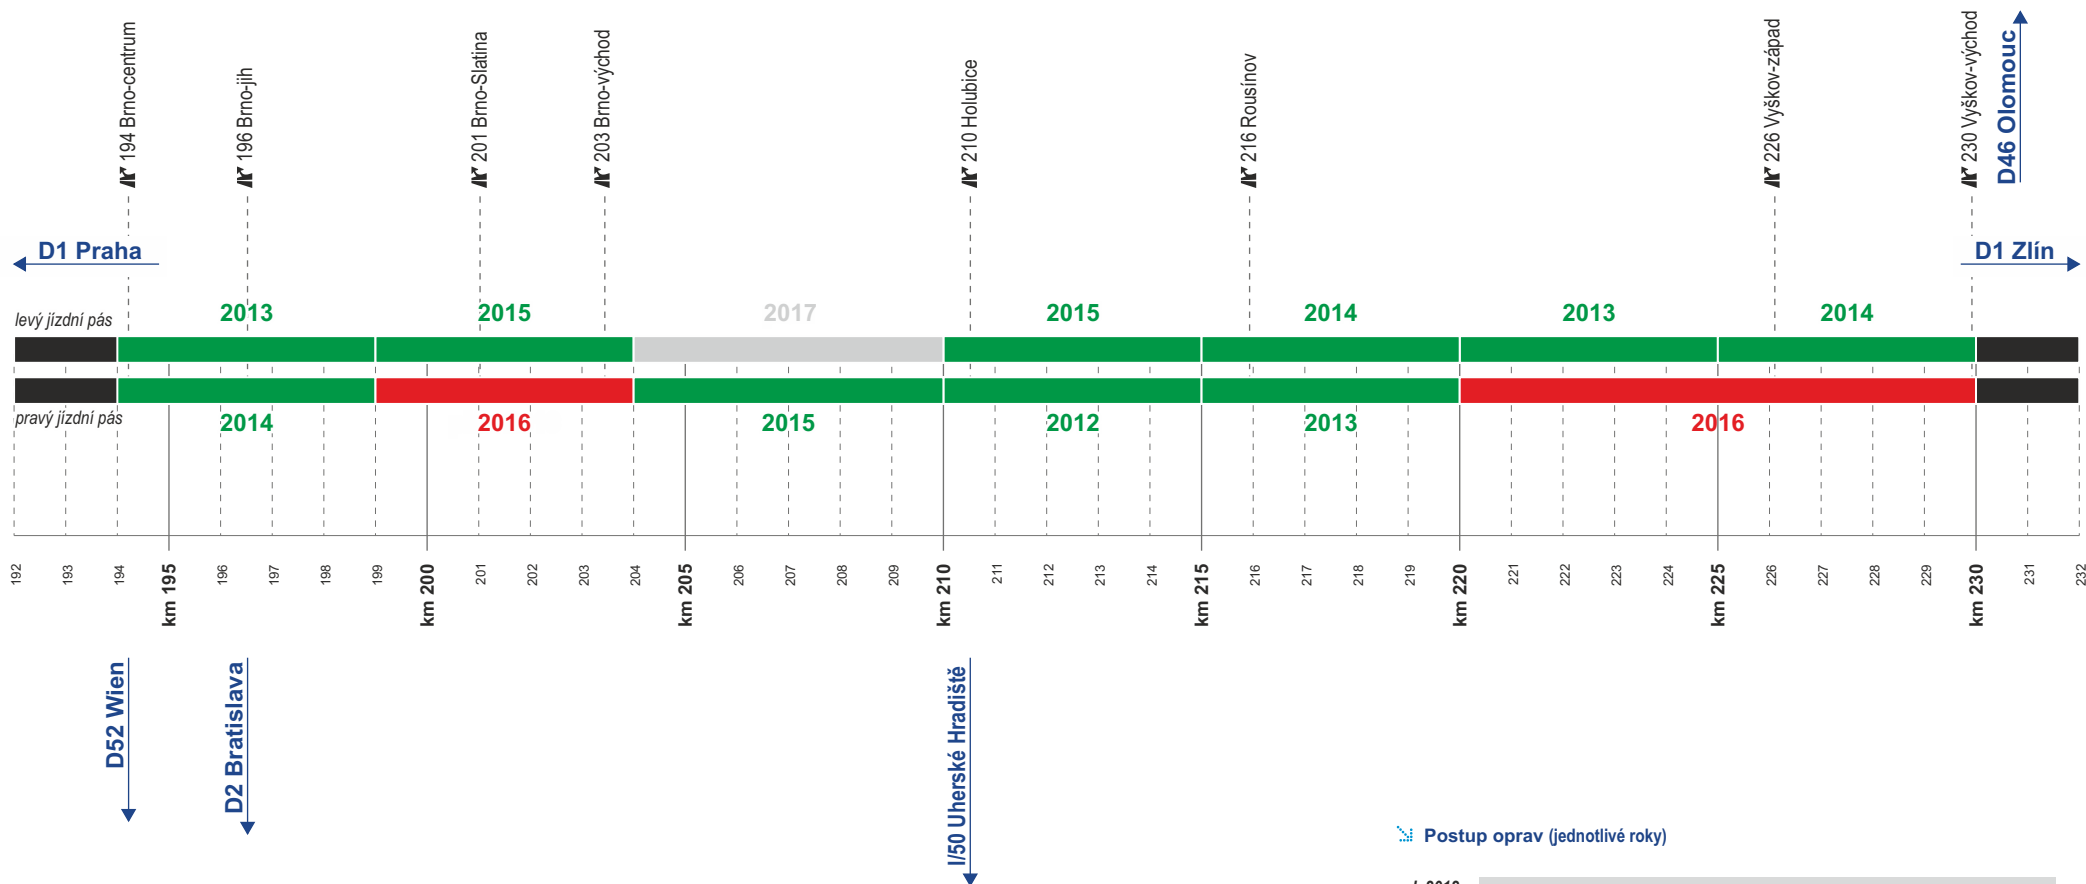

dálnice D1

úsek Brno – Vyškov (km 194 – km 230)

→ 2012 - 2017

Přehled oprav dálnice, stav 01/2016

Legenda

- opravy v roce 2016
- dokončené opravy
- plánované opravy

Postup oprav (jednotlivé roky)